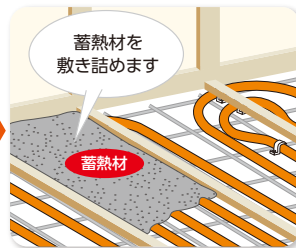

地中熱「蓄熱式床暖房」のしくみ

小エネルギーで最大効果

地中熱「蓄熱式床暖房」

一度あたたまると熱が逃げにくい蓄熱材を採用することにより、さらなる省エネを実現。地中熱の最適利用システムです。

再生可能エネルギー、地中熱を最大限活用した画期的な暖房システムです。

会場ご案内図 ぜひご来場ください。

株式会社 **ダイワテック**

お申し込みはお電話で