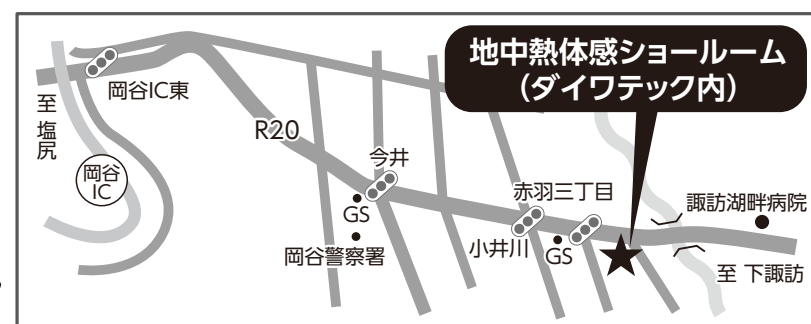

新築・リフォーム
お考えの方必見です!!

地中熱ショールーム リニューアルオープン!

家中どこでもぽっかぽか

1/26^金・27^土・28^日

AM10:00~PM4:00

地中熱 床暖房 ご体感下さい

ショールームリニューアル記念
ご来場の方に今話題の「高級生食パン」を差し上げます。

地中熱のモグたん